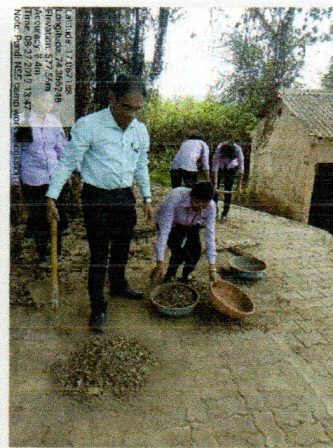

[Signature]

कार्यक्रम अधिकारी
राष्ट्रीय सेवा योजना

[Signature]

प्राचार्य,

आर्टस, सायन्स अँड कॉमर्स कॉलेज रामानंदनगर (बुर्ली)