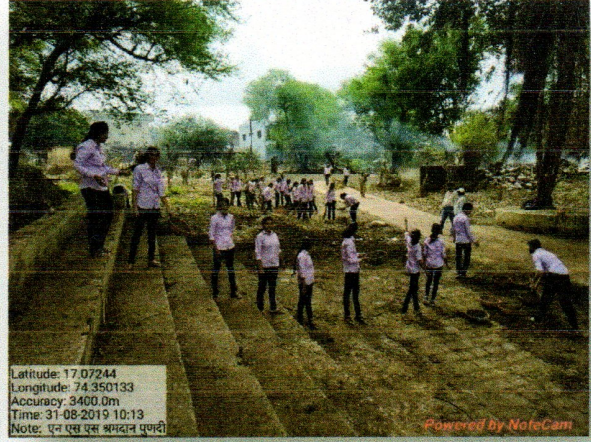

रयत शिक्षण संस्थेचे,
आर्टस, सायन्स अँड कॉमर्स कॉलेज, रामानंदनगर (बुर्ली)
ता. पलूस, जि. सांगली

दिनांक : 31 ऑगस्ट 2019

राष्ट्रीय सेवा योजना
विशेष श्रमसंस्कार शिबीर पुणदी

मौजे पुणदी ता. पलूस, जि. सांगली या पूरग्रस्त गावामध्ये दिनांक 31 ऑगस्ट 2019 रोजी विशेष श्रमसंस्कार शिबिरांतर्गत स्मृतीवन परिसराची स्वच्छता करण्यात आली. कृष्णानदीच्या महापूरातून वाहून आलेला कचरा, प्लॉस्टिकच्या वस्तू, पोती, कागद, कपड्यांचे तुकडे व टाकाऊ वस्तू एकत्रित करून त्याची विल्हेवाट लावण्यात आली. तसेच स्मृतीवनातील रोपट्यांना आळी करण्यात आली. त्यामुळे स्मृतीवनाने मोकळा श्वास घेतला. सदर परिसरातील कचऱ्याची विल्हेवाट लावल्यामुळे परिसर स्वच्छ झाला.

निष्पत्ती (Outcome)

- ☐ मौजे पुणदी येथील स्मृतीवन परिसर स्वच्छ झाला.
- ☐ स्मृतीवन परिसरातील कचऱ्याची विल्हेवाट लागली.

लाभार्थी : पुणदी गावातील सर्व ग्रामस्थ.

कार्यक्रम अधिकारी
राष्ट्रीय सेवा योजना

प्राचार्य,

आर्टस, सायन्स अँड कॉमर्स कॉलेज रामानंदनगर (बुर्ली)