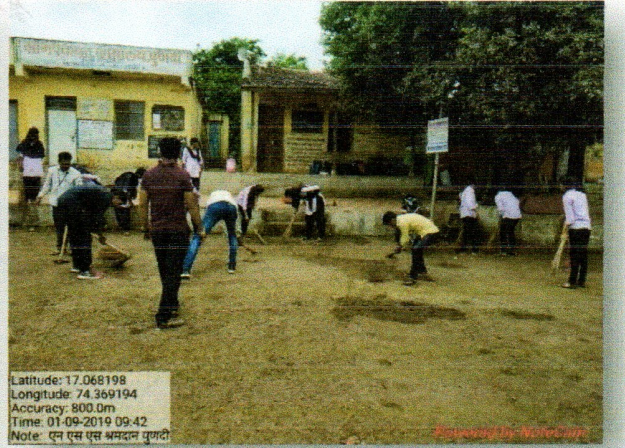

रयत शिक्षण संस्थेचे,
आर्ट्स, सायन्स अँड कॉमर्स कॉलेज, रामानंदनगर (बुर्ली)
ता. पलूस, जि. सांगली

दिनांक : 1 सप्टेंबर 2019

राष्ट्रीय सेवा योजना
विशेष श्रमसंस्कार शिबीर पुणदी

मौजे पुणदी ता. पलूस, जि. सांगली या पूरग्रस्त गावामध्ये दिनांक 1 सप्टेंबर 2019 रोजी विशेष श्रमसंस्कार शिबिरांतर्गत बाजारतळाची स्वच्छता करण्यात आली. यावेळी बाजारतळावर साठलेला गाळ काढला. पूरामुळे साठलेला बाजार चौकातील रस्त्यातील गाळ हाटवण्यात आला. तसेच यावेळी महापुराच्या पाण्यासोबत वाहून आलेला कचरा व आवारात साठलेला गाळ काढण्यात आला. तसेच गोळा केलेल्या गाळ व कचऱ्याची विल्हेवाट लावण्यात आली.

निष्पत्ती (Outcome)

- ☐ मौजे पुणदी येथील बाजारतळ स्वच्छ झाला.
- ☐ परिसर गाळ व कचरामुक्त झाला.
- ☐ ग्रामस्थांसाठी बाजारतळाकडे जाणारा रस्ता गाळमुक्त झाला.

लाभार्थी : पुणदी गावातील सर्व ग्रामस्थ

कार्यक्रम अधिकारी
राष्ट्रीय सेवा योजना

प्राचार्य,
आर्ट्स, सायन्स अँड कॉमर्स कॉलेज रामानंदनगर (बुर्ली)