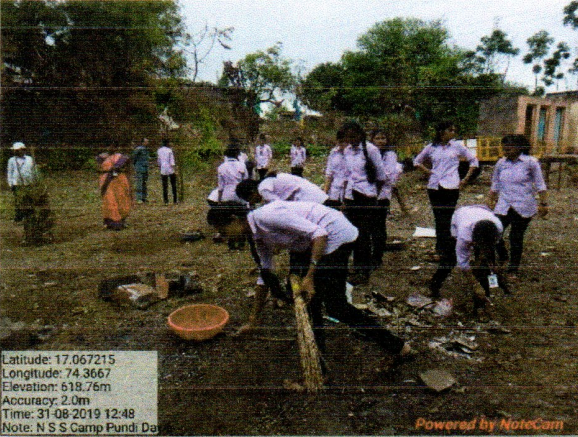

रयत शिक्षण संस्थेचे,
आर्टस, सायन्स अँड कॉमर्स कॉलेज, रामानंदनगर (बुर्ली)
ता. पलूस, जि. सांगली

दिनांक : 31 ऑगस्ट 2019

राष्ट्रीय सेवा योजना
विशेष श्रमसंस्कार शिबीर पुणदी

मौजे पुणदी ता. पलूस, जि. सांगली या पूरग्रस्त गावामध्ये दिनांक 31 ऑगस्ट 2019 रोजी विशेष श्रमसंस्कार शिबिरांतर्गत स्मृतीवन परिसराची स्वच्छता करण्यात आली. कृष्णानदीच्या महापूरातून वाहून आलेला कचरा, प्लॉस्टिकच्या वस्तू, पोती, कागद, कपड्यांचे तुकडे व टाकाऊ वस्तू एकत्रित करून त्याची विल्हेवाट लावण्यात आली. तसेच स्मृतीवनातील रोपट्यांना आळी करण्यात आली. त्यामुळे स्मृतीवनाने मोकळा श्वास घेतला. सदर परिसरातील कचऱ्याची विल्हेवाट लावल्यामुळे परिसर स्वच्छ झाला.

निष्पत्ती (Outcome)

- ☐ मौजे पुणदी येथील स्मृतीवन परिसर स्वच्छ झाला.
- ☐ स्मृतीवन परिसरातील कचऱ्याची विल्हेवाट लागली.

लाभार्थी : पुणदी गावातील सर्व ग्रामस्थ.

कार्यक्रम अधिकारी
राष्ट्रीय सेवा योजना

प्राचार्य,

आर्टस, सायन्स अँड कॉमर्स कॉलेज रामानंदनगर (बुर्ली)