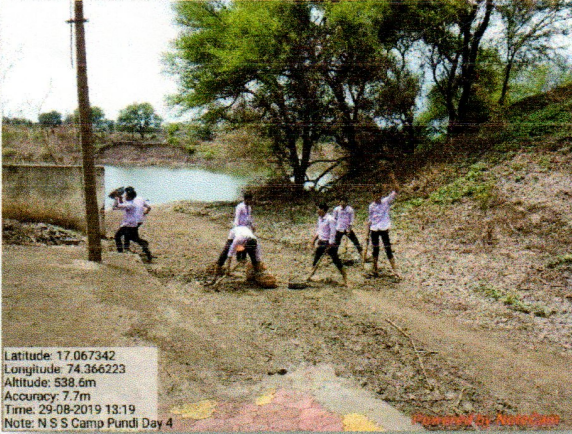

रयत शिक्षण संस्थेचे,
आर्ट्स, सायन्स अँड कॉमर्स कॉलेज, रामानंदनगर (बुर्ली)
ता. पलूस, जि. सांगली

दिनांक : 29 ऑगस्ट 2019

राष्ट्रीय सेवा योजना
विशेष श्रमसंस्कार शिबीर पुणदी

मौजे पुणदी ता. पलूस, जि. सांगली या पूरग्रस्त गावामध्ये दिनांक 29 ऑगस्ट 2019 रोजी विशेष श्रमसंस्कार शिबिरांतर्गत नदी घाटाच्या रस्त्याची स्वच्छता करण्यात आली. यावेळी शिबिरांतर्गत 125 स्वयंसेवकांनी श्रमदानासाठी सक्रिय सहभाग घेतला. श्रमदानातून नदीवाटेच्या रस्त्यावर साठलेला गाळ बाजूला काढण्यात आला. पुराच्या पाण्याबरोबर वाहून आलेला गाळ नदी घाटाच्या वाटेवर आल्याने, नदी घाटाकडे जाणे अशक्य होते. सदर गाळ हटवल्यामुळे गावातील ग्रामस्थांना नदीघाटाकडे जाणारा रस्ता उपलब्ध झाला.

निष्पत्ती (Outcome)

☐ मौजे पुणदी येथील नदी घाट रस्ता स्वच्छ झाला.

☐ परिसर गाळमुक्त झाला.

लाभार्थी : पुणदी गावातील सर्व ग्रामस्थ

कार्यक्रम अधिकारी
राष्ट्रीय सेवा योजना

प्राचार्य,
आर्ट्स, सायन्स अँड कॉमर्स कॉलेज रामानंदनगर (बुर्ली)