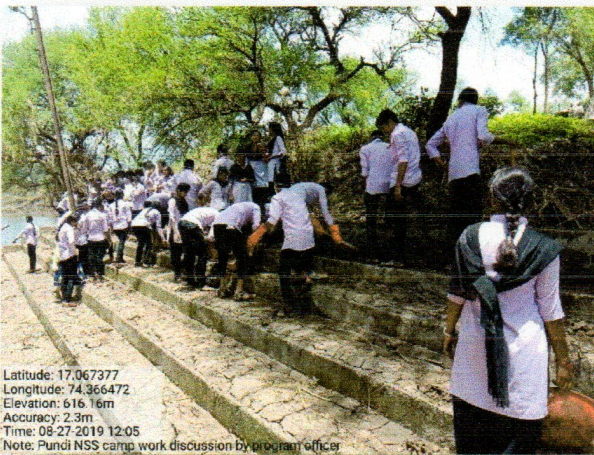

रयत शिक्षण संस्थेचे,
आर्टस, सायन्स अँड कॉमर्स कॉलेज, रामानंदनगर (बुर्ली)
ता. पलूस, जि. सांगली

दिनांक : 27 ऑगस्ट 2019

राष्ट्रीय सेवा योजना

पूरग्रस्त पुणदी गावामध्ये राष्ट्रीय सेवा योजनेचे ग्रामस्वच्छता शिबीर

आर्टस, सायन्स अँड कॉमर्स कॉलेज रामानंदनगर (बुर्ली) येथील राष्ट्रीय सेवा योजनेचे शिबीर पूरग्रस्त गाव मौजे पुणदी तर्फे वाळवा येथे नुकतेच सुरु झाले. दिनांक 27 ऑगस्ट 2019 रोजी पुणदी येथील कृष्णा नदीकाठाला असणारी स्मशानभूमी पूर्णपणे गाळमुक्त करून स्मशानभूमीकडे जाणारा रस्ता, विश्रांतीच्या पायऱ्या, वडाच्या झाडाचा कट्टा व घाट परिसर स्वच्छ करण्यात आला. तसेच पुराच्या पाण्याने वाहून आलेले प्लॉस्टिक, कचरा इत्यादीची विल्हेवाट लावण्यात आली.

दुपारी 3.30 वाजता शिबीरार्थी विद्यार्थ्यांसाठी कडेगाव येथील श्रीमती बयाबाई श्रीपतीराव कदम महाविद्यालयातील रसायनशास्त्र विभागाचे विभागप्रमुख संजय पोरे यांचे व्याख्यानाचे आयोजन करण्यात आले होते. त्यांनी आपल्या व्याख्यानामध्ये विद्यार्थी दशेत आवश्यक असणाऱ्या श्रमसंस्कर मूल्याचे महत्त्व पटवून दिले. अध्यक्षस्थानी महाविद्यालयाचे प्राचार्य डॉ. एल. डी. कदम होते. त्यांनी दत्तक गावातील श्रमाचे महत्त्व व स्वच्छतेचे महत्त्व विद्यार्थ्यांना पटवून दिले.

निष्पत्ती (Outcome)

- मौजे पुणदी येथील स्मशानभूमी, विसाव्याच्या पायऱ्या व घाटपरिसर स्वच्छ झाला.
- विश्रांतीची जागा गाळमुक्त झाली. नदीवर जाणारी वाट स्वच्छ झाली.

लाभार्थी : पुणदी गावातील सर्व ग्रामस्थ

Latitude: 17.067377
Longitude: 74.366472
Elevation: 616.16m
Accuracy: 2.3m
Time: 09-27-2019 12:05
Note: Puncji NSS camp work discussion by program officer