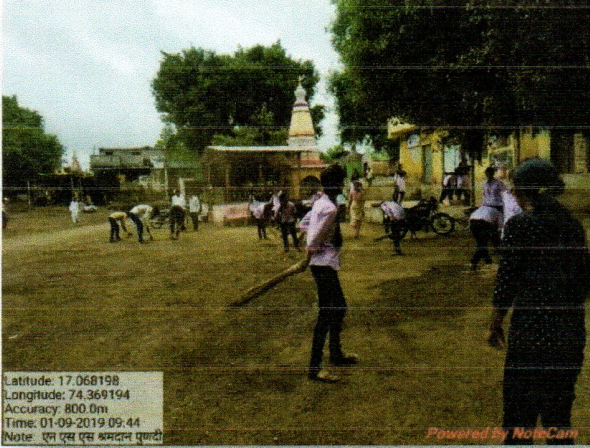

रयत शिक्षण संस्थेचे,
आर्ट्स, सायन्स अँड कॉमर्स कॉलेज, रामानंदनगर (बुर्ली)
ता. पलूस, जि. सांगली

दिनांक : 1 सप्टेंबर 2019

राष्ट्रीय सेवा योजना
विशेष श्रमसंस्कार शिबीर पुणदी

मौजे पुणदी ता. पलूस, जि. सांगली या पूरग्रस्त गावामध्ये दिनांक 1 सप्टेंबर 2019 रोजी विशेष श्रमसंस्कार शिबिरांतर्गत बाजारतळाची स्वच्छता करण्यात आली. यावेळी बाजारतळावर साठलेला गाळ काढला. पूरामुळे साठलेला बाजार चौकातील रस्त्यातील गाळ हाटवण्यात आला. तसेच यावेळी महापुराच्या पाण्यासोबत वाहून आलेला कचरा व आवारात साठलेला गाळ काढण्यात आला. तसेच गोळा केलेल्या गाळ व कचऱ्याची विल्हेवाट लावण्यात आली.

निष्पत्ती (Outcome)

- ☐ मौजे पुणदी येथील बाजारतळ स्वच्छ झाला.
- ☐ परिसर गाळ व कचरामुक्त झाला.
- ☐ ग्रामस्थांसाठी बाजारतळाकडे जाणारा रस्ता गाळमुक्त झाला.

लाभार्थी : पुणदी गावातील सर्व ग्रामस्थ

कार्यक्रम अधिकारी
राष्ट्रीय सेवा योजना

प्राचार्य,
आर्ट्स, सायन्स अँड कॉमर्स कॉलेज रामानंदनगर (बुर्ली)